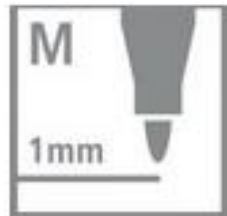

# PENNARELLO STABILO OHPEN 843 PERMANENTE MEDIO BLU

cod.: 27722

PENNARELLO STABILO OHPEN 843 PERMANENTE MEDIO BLU

EUR 1,50 / PZ - 10 %  
**EUR 1,35 / PZ**  
iva 22% inc., scad. 31-12-2021