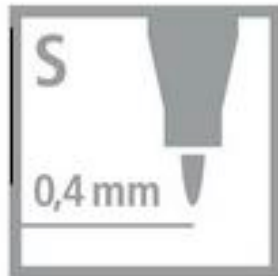

PENNARELLO STABILO OHPEN 841 PERMANENTE SUPERFINE NERO

cod.: 27701

STABILO

PENNARELLO STABILO OHPEN 841 PERMANENTE SUPERFINE NERO

EUR 1,50 / PZ
iva inc.