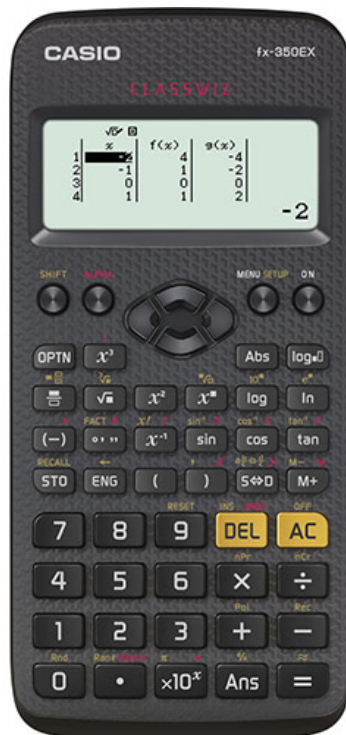

# CALCOLATRICE SCIENTIFICA FX350 ES PLUS - 10+2 CIFRE - 274 FUNZIONI

cod.: FX350EX

CALCOLATRICE SCIENTIFICA FX350 ES PLUS - 10+2 CIFRE - 274 FUNZIONI

~~EUR 22,00 / PZ~~ - 10 %  
**EUR 19,80 / PZ**  
iva 22% inc. - scad. 31-12-2021