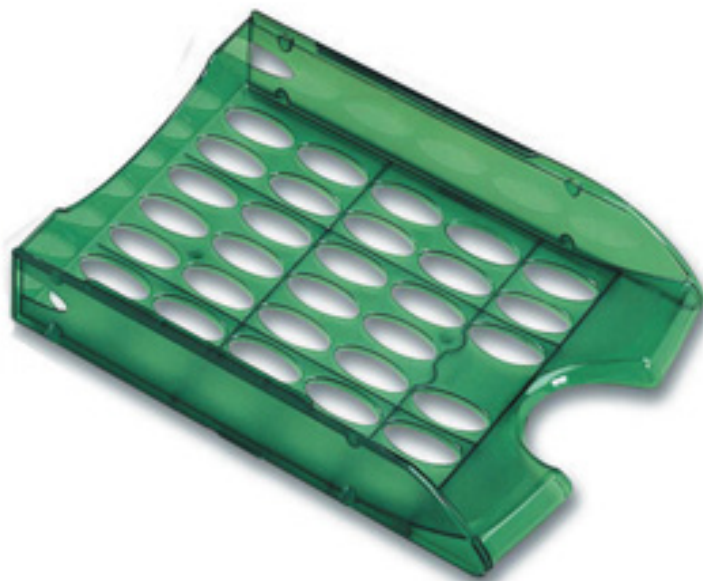

VASCHETTA PORTACORRISPONDENZA E040 VERDE TRASPARENTE MODULA LEONARDI

cod.: 47809

VASCHETTA PORTACORRISPONDENZA E040 VERDE TRASPARENTE MODULA LEONARDI

~~EUR 3,50 / PZ~~ - 10 %

EUR 3,15 / PZ

iva 22% inc. - scad. 31-12-2021