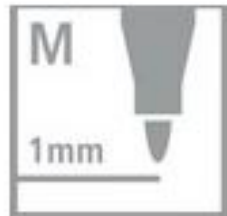

PENNARELLO STABILO OHPEN 843 PERMANENTE MEDIO BLU

cod.: 27722

PENNARELLO STABILO OHPEN 843 PERMANENTE MEDIO BLU

EUR 1,50 / PZ
iva inc.